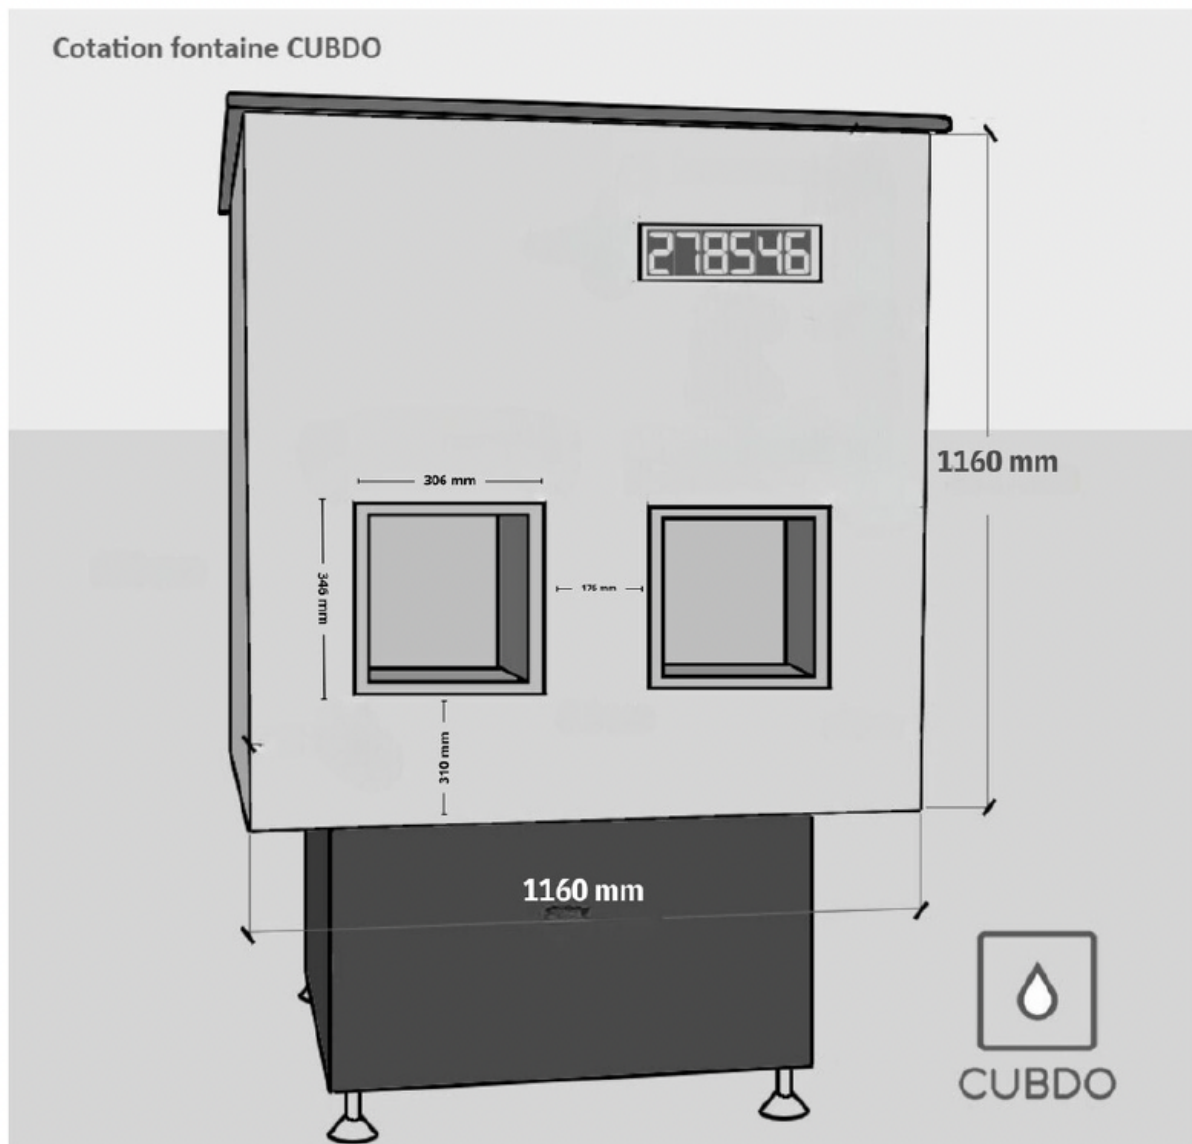

CONSIGNES D'UTILISATION CUBDO

Gabarit d'un Cubdo :

Hauteur : 185cm

Largeur : 116 c

Profondeur : 116 cm

Poids : 280 kg

CONTACTS

Bastien THIBAUDIER // 06 83 27 82 76 // bastien@cubdo.fr