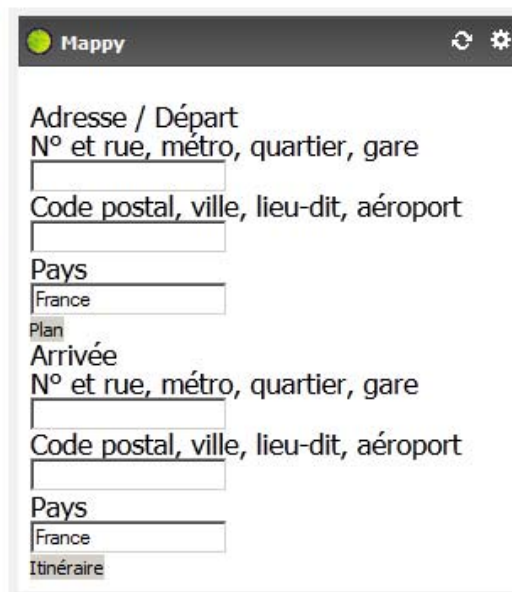

ISÈRE TOURISME

Le widget Isère Tourisme

*Le bon outil pour ajouter de l'information
touristique à votre site internet*

DEFINITION

Un widget qu'est-ce-que c'est ?

Contraction des termes anglais windows et gadget.

Petite application placée sur une page web blog, forum ou même sur son bureau windows ou mac OS) qui propose des informations ou fonctionnalités spécifiques (texte, liens, images, etc.)

LE WIDGET ISERE TOURISME