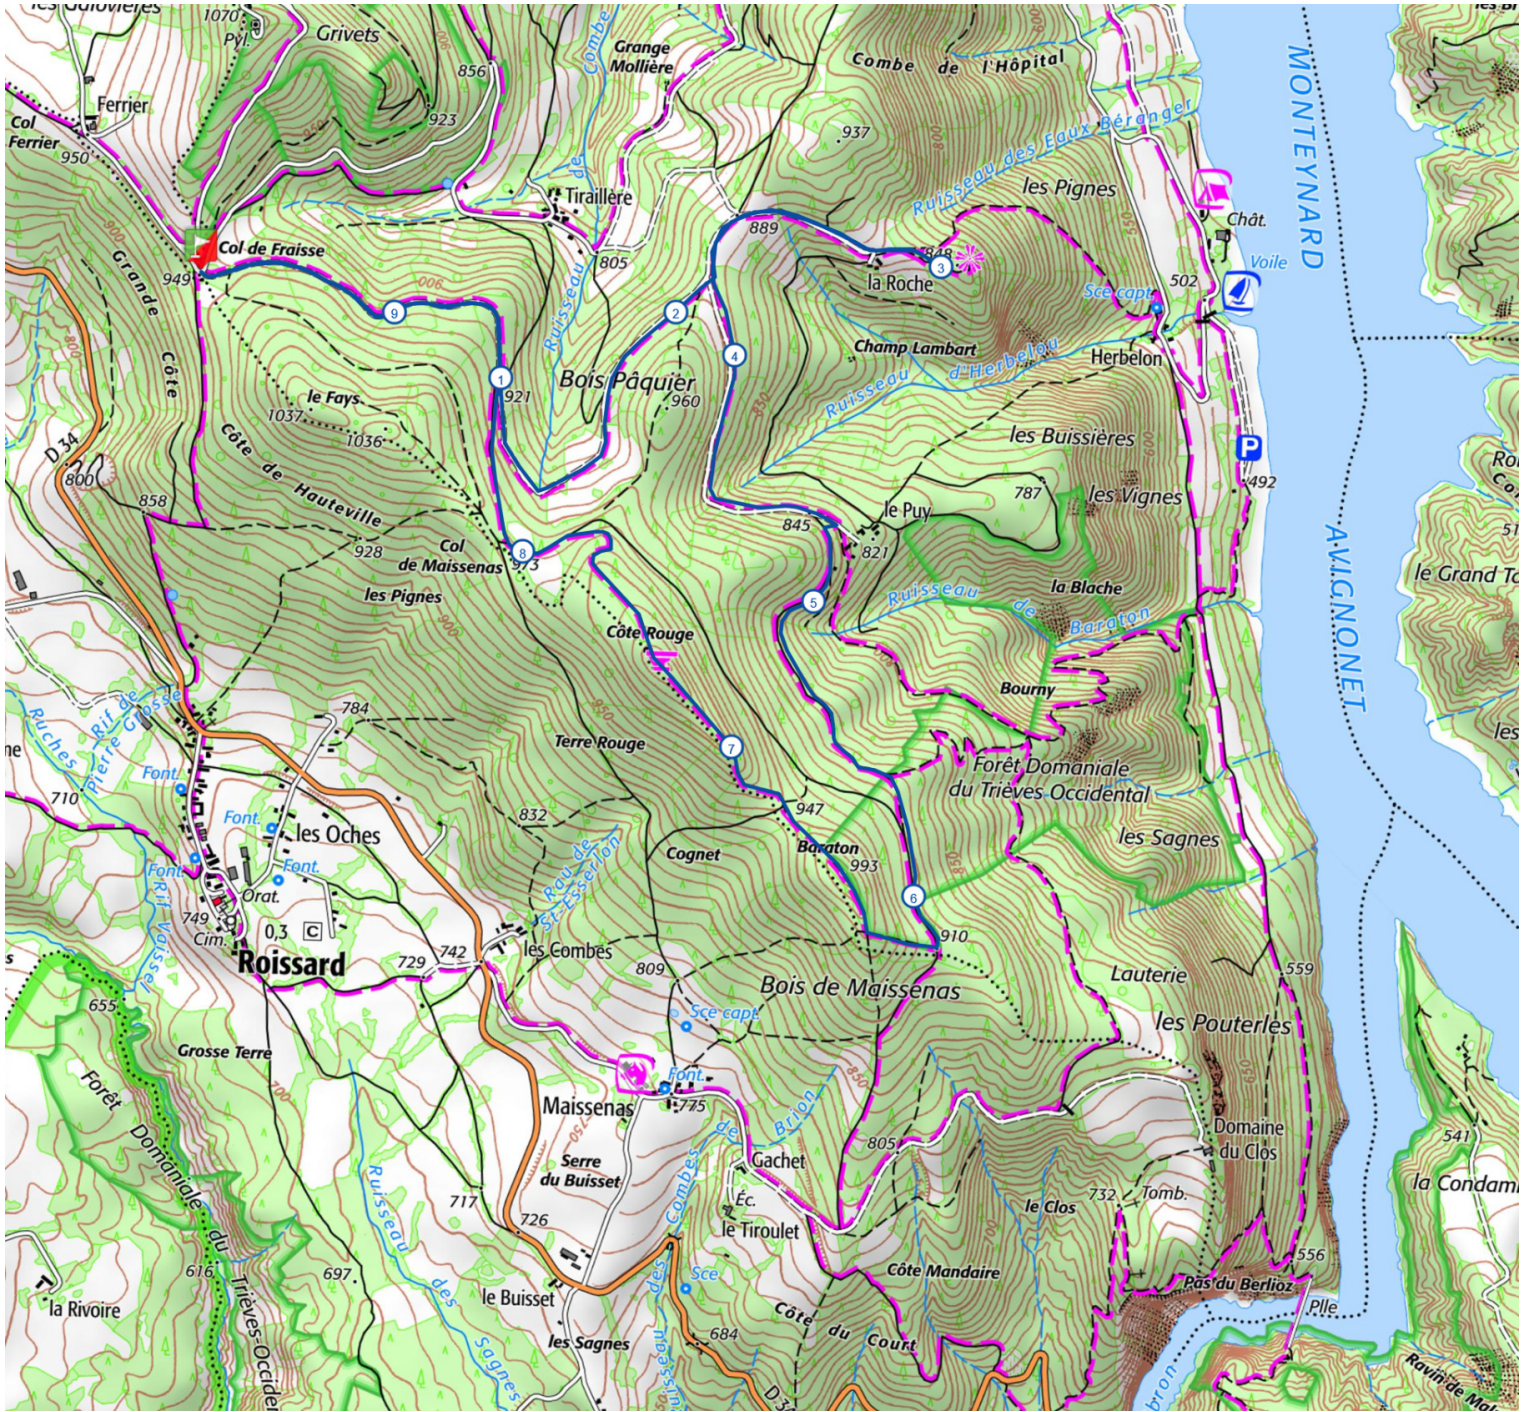

Retrouvez ce parcours sur votre mobile avec l'appli Isère Outdoor

<https://tracedetail.com> - ©IGN 2022. Utilisation et reproduction limitées à un usage privé.