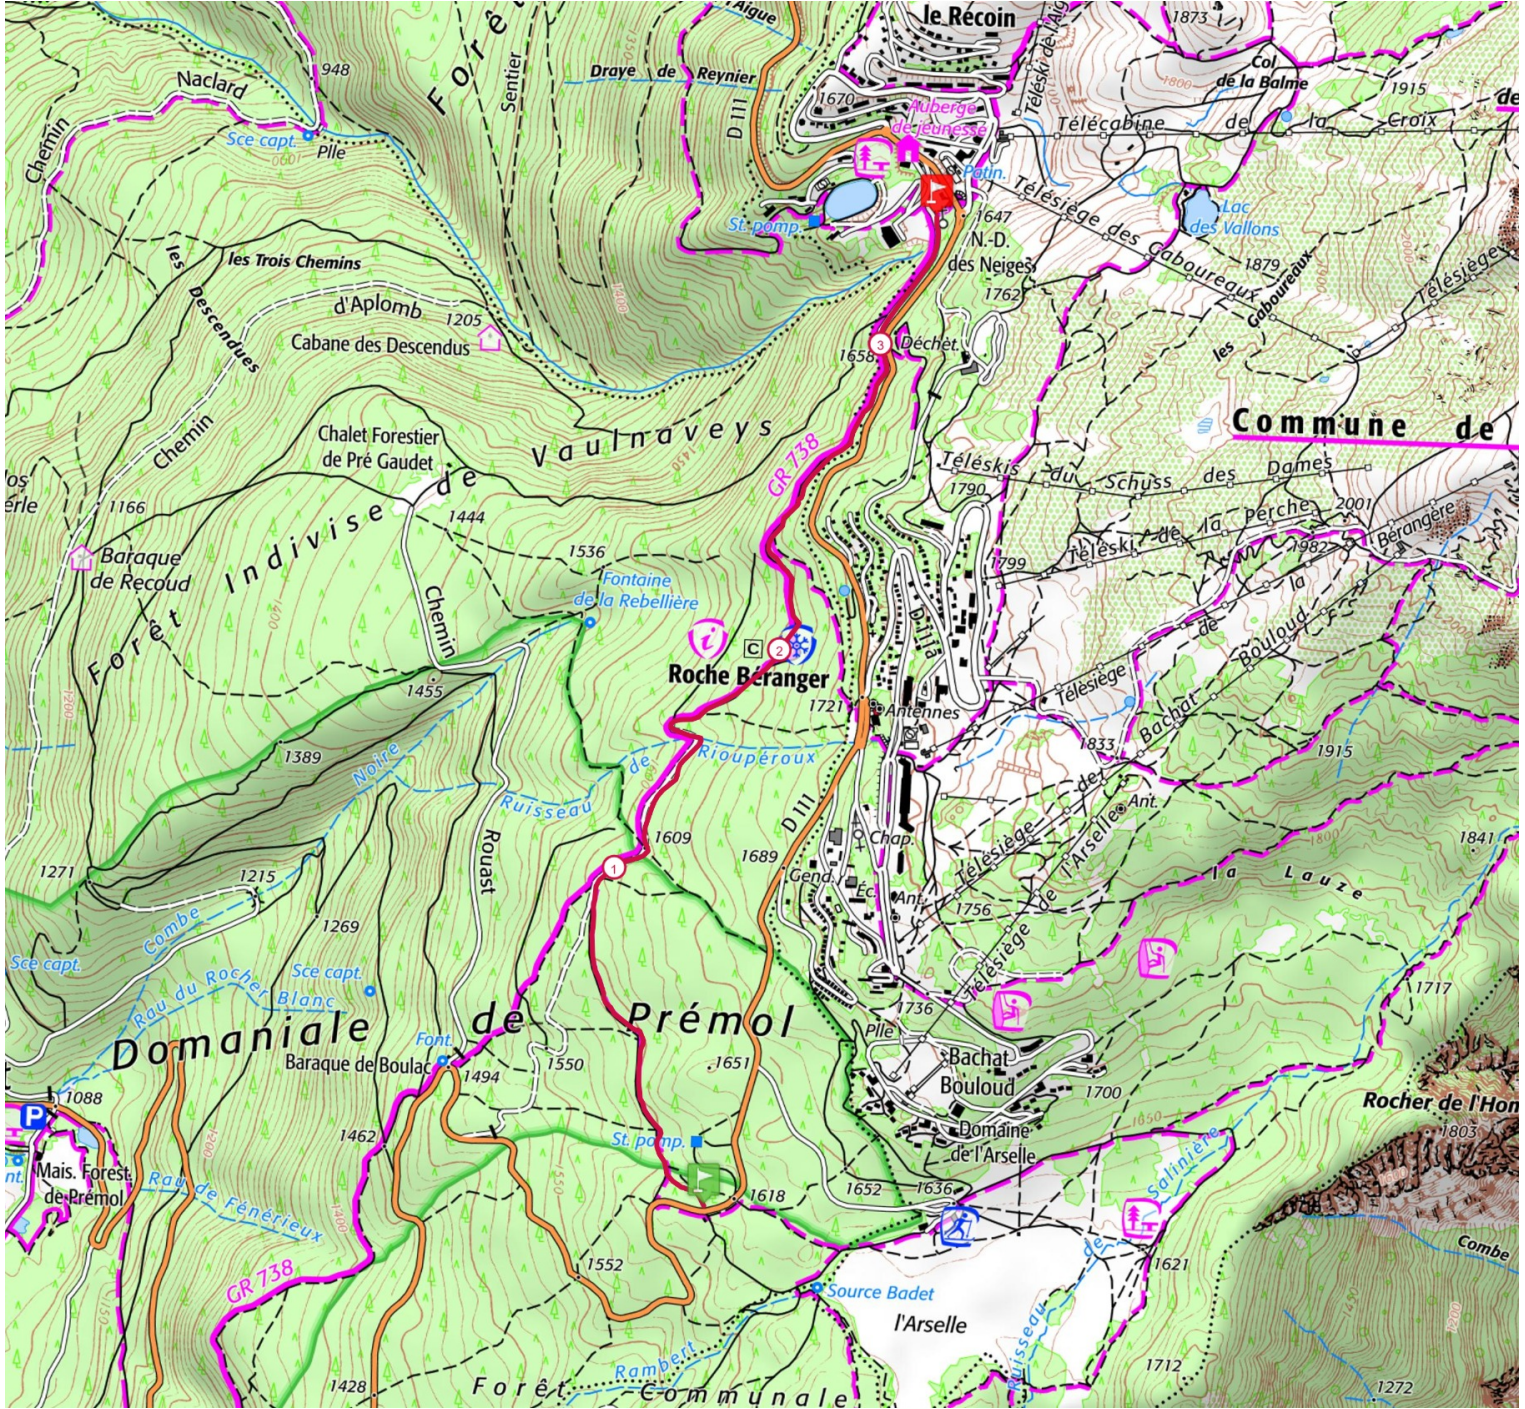

3.3 km 180 m 150 m

Retrouvez ce parcours sur votre mobile avec l'appli TrailConnect. Pour en savoir plus : <http://trailconnect.run>

<https://tracedetail.com> - ©IGN 2023. Utilisation et reproduction limitées à un usage privé.