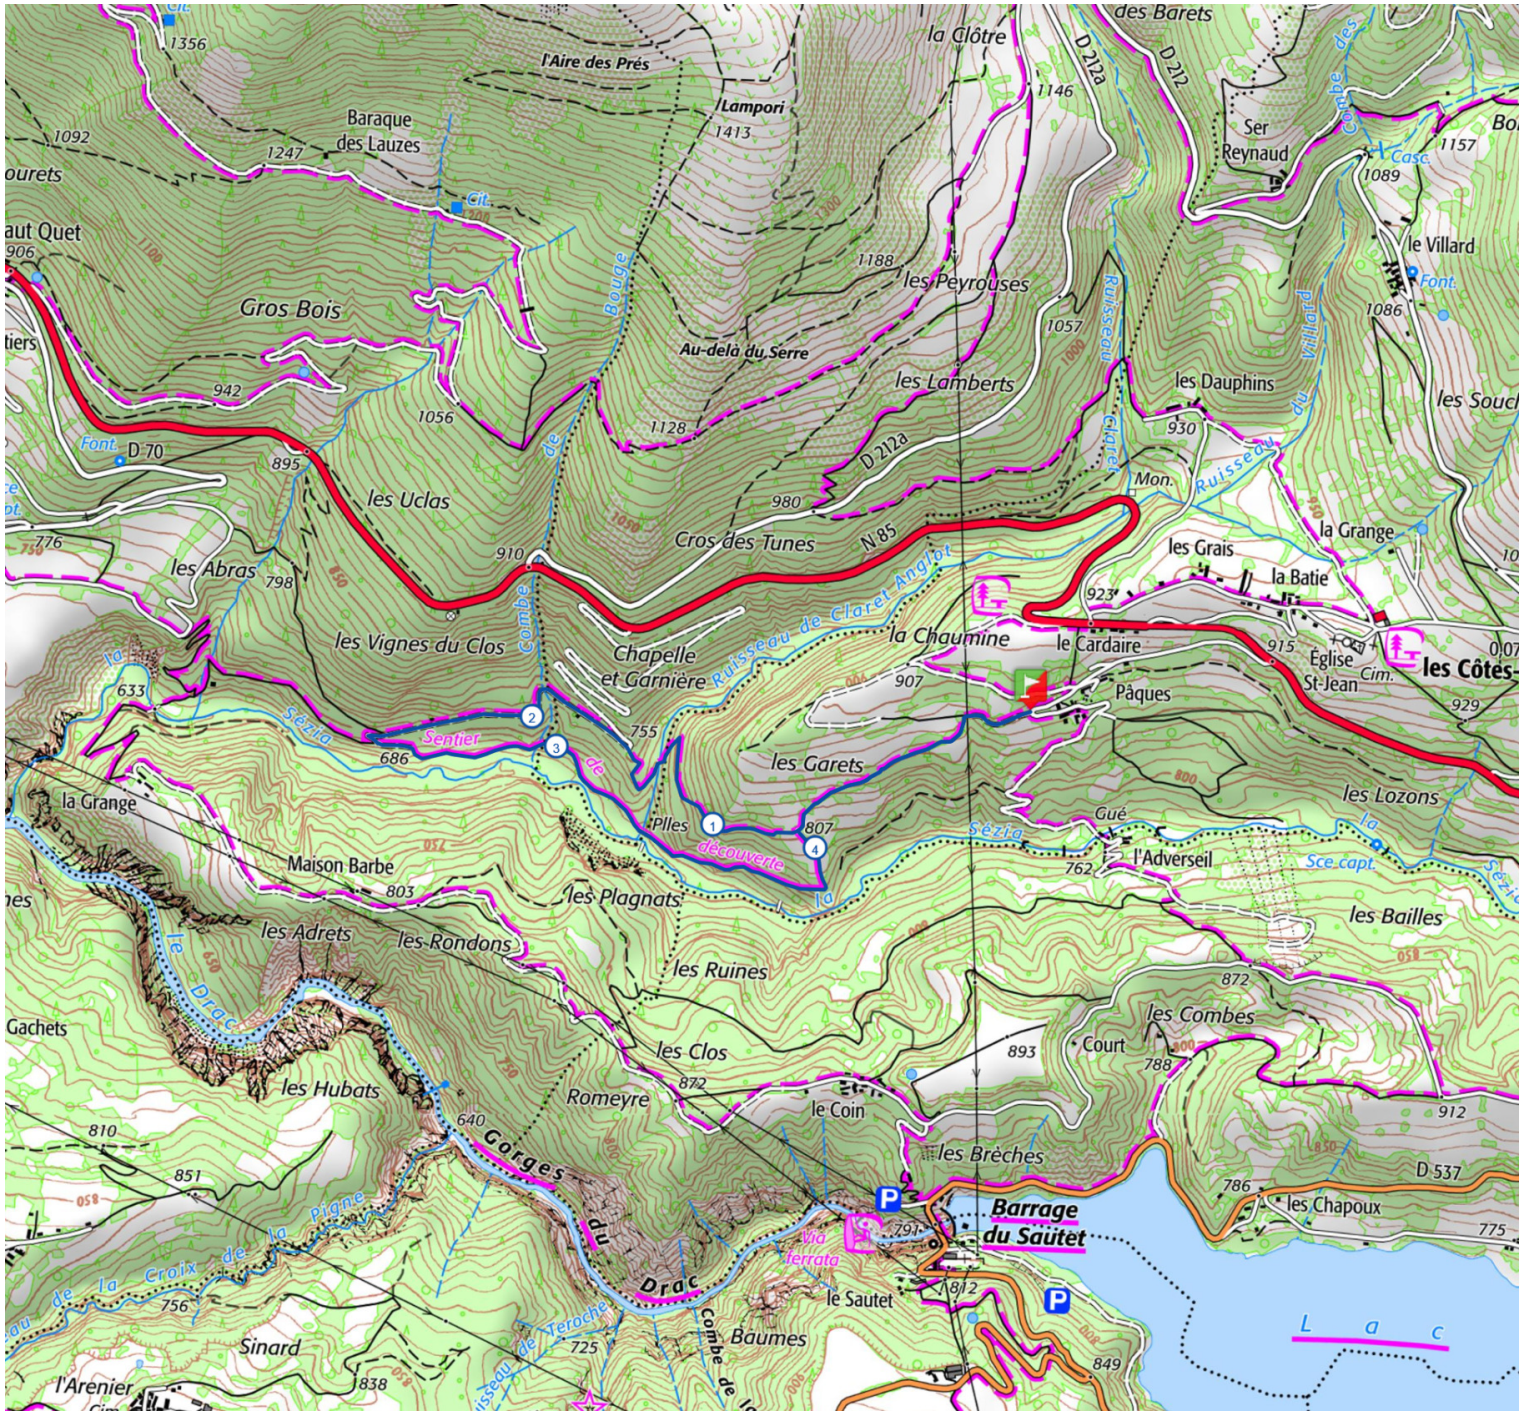

Retrouvez ce parcours sur votre mobile avec l'appli Isère Outdoor

<https://tracedetail.com> - ©IGN 2022. Utilisation et reproduction limitées à un usage privé.