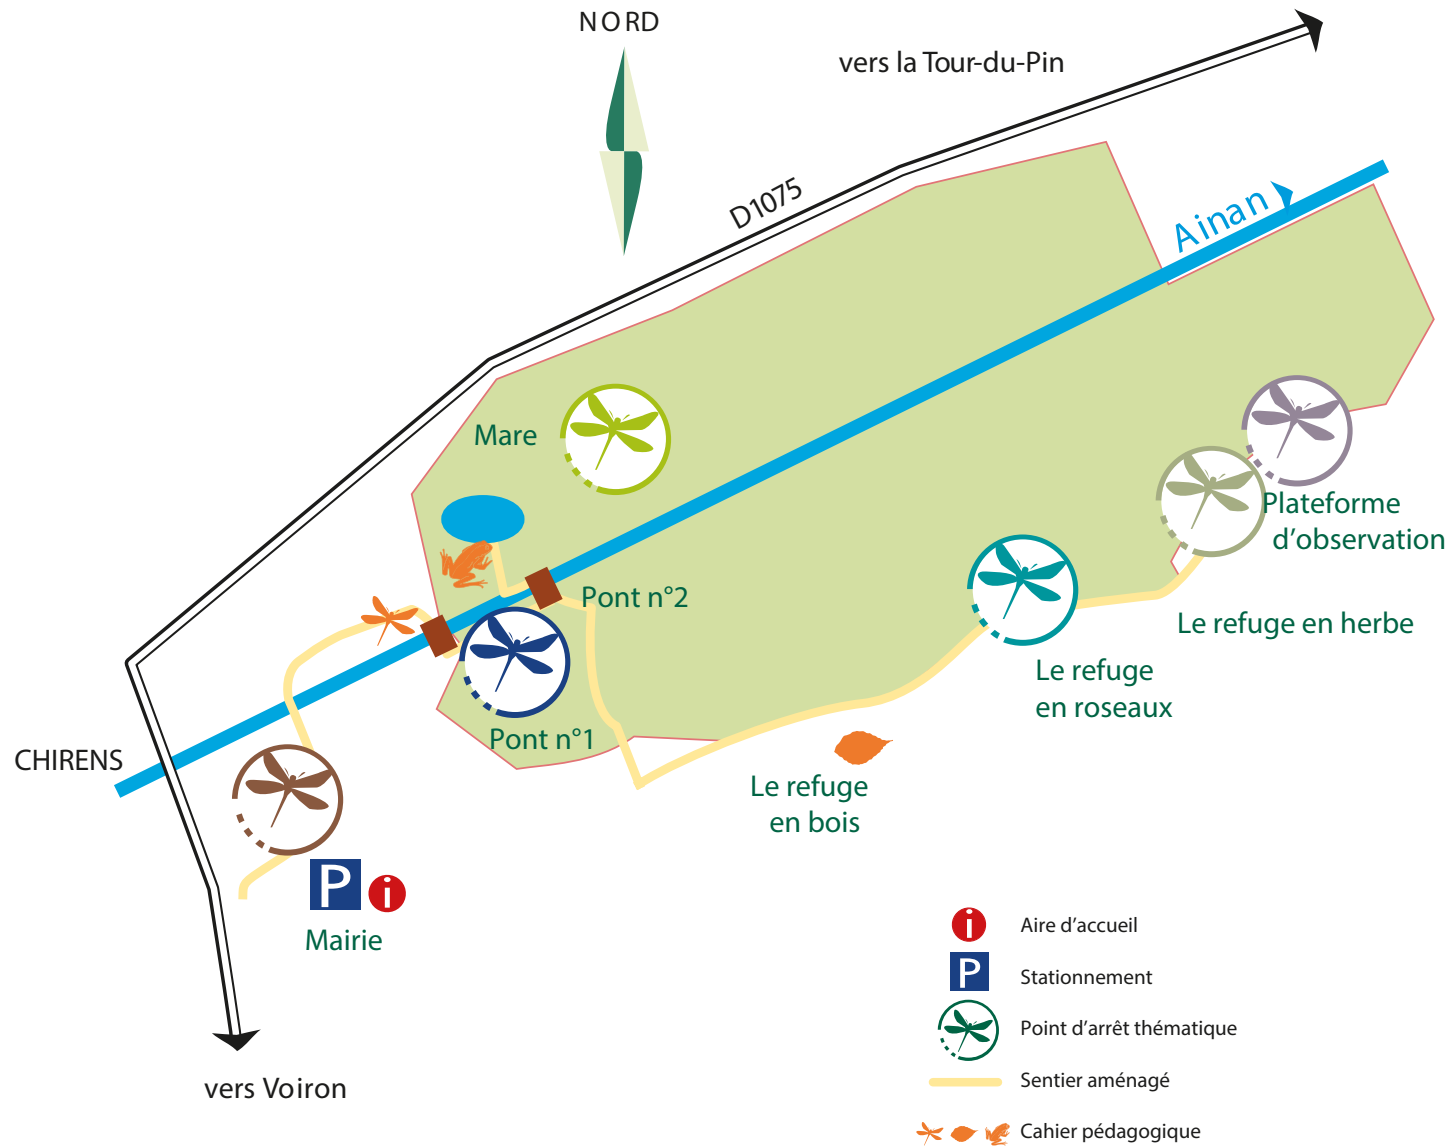

Espace naturel sensible Marais de Chirens

Coordonnées GPS parking : 45.414387, 5.556212